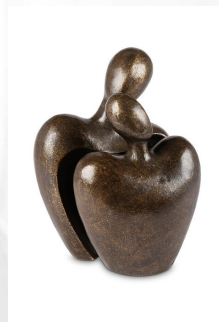

300663

Urna cineraria doppia 'Insieme per sempre' in bronzo

Numero articolo

300663

Forma / simbolo / tema

Altre forme, Religione, spiritualità e simbolismo

Dimensioni (a x l x p in cm)

33.5 x 23 x 10 | 27 x 20 x 11

Volume in litri

3.0 / 2.8

Adatto a

Interno ed esterno

1.036,00