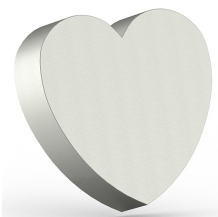

300013

Urna cineraria in acciaio inossidabile

Numero articolo

300013

Forma / simbolo / tema

Cuore/i

Dimensioni (a x l x p in cm)

6.5 x 25 x 25 | 7 x 28 x 28 | 7.5 x 30 x 30 | 9 x 38 x 38

Volume in litri

2.5 - 3.5 - 4.2 - 7.0

Adatto a

Interno ed esterno

1.134,00