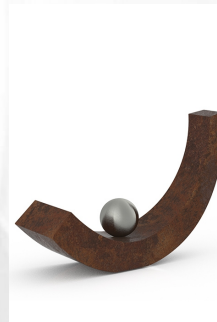

102414

Urna cineraria in bronzo

Numero articolo

102414

Forma / simbolo / tema

Altre forme, Religione, spiritualità e simbolismo

Dimensioni (a x l x p in cm)

30 x 44 x 16 | 39 x 56 x 20

Volume in litri

3.5 | 7.0

Adatto a

Interno ed esterno

3.407,00