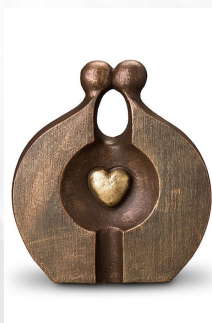

301277

Urne da compagnia/doppie in ceramica per due persone

Numero articolo

301277

Forma / simbolo / tema

Cuore/i, Religione, spiritualità e simbolismo

Dimensioni (a x l x p in cm)

34 x 22 x 24

Volume in litri

2 x 3

Adatto a

Interno ed esterno

1.078,00