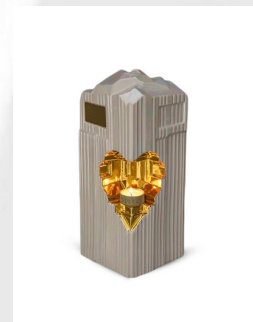

103632

Urna cineraria (doppie) in ceramica con portacandele 'Cuore' in diversi colori

Numero articolo

103632

Forma / simbolo / tema

Cuore/i, Altre forme

Dimensioni (a x l x p in cm)

31.5 x 16 x 16

Volume in litri

4

Adatto a

Interno

606,00