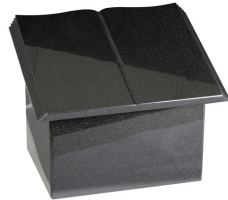

102325

Urna cineraria in granito doppia/compagna

Numero articolo
102325

Forma / simbolo / tema
Hobby, professione, gioco e sport, Altre forme

Dimensioni (a x l x p in cm)
45 x 35 en 32 x 25 x 20

Volume in litri
2 x 4

Adatto a
Interno ed esterno

665,00