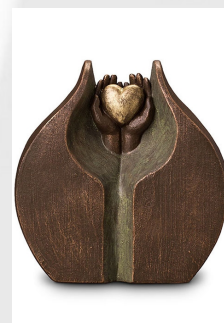

301284

Urne da compagnia/doppie in ceramica per due persone

Numero articolo

301284

Forma / simbolo / tema

Cuore/i, Religione, spiritualità e simbolismo

Dimensioni (a x l x p in cm)

31 x 29 x 24

Volume in litri

2 x 3

Adatto a

Interno ed esterno

1.028,00